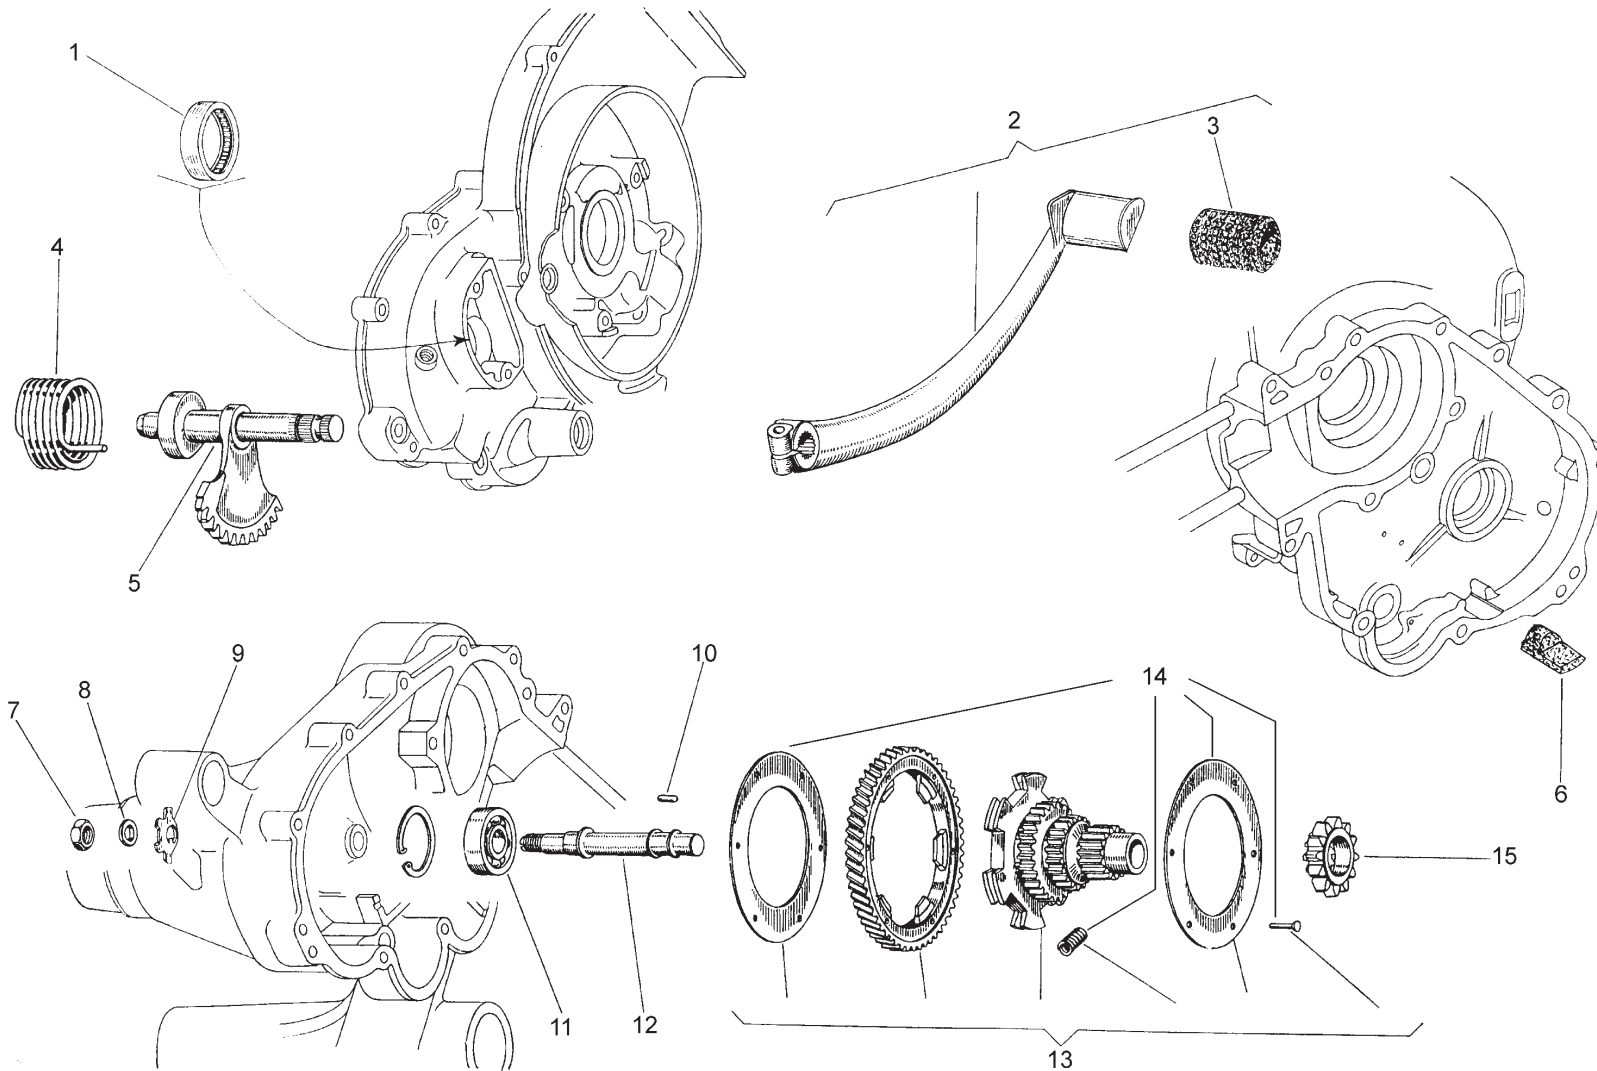

Informationen zu den Teilen findet Ihr unten den angegebenen Artikelnummern in unseren Katalogen und in unserem Online Shop.

GABEL VORNE GTR/SPRINT/TS/RALLY/GT/GL

1	525061
2	525153
3	197015, 197016
4	525065
5	195003
6	525073
7	385040
8	385010
9	197025
10	395025
11	525167
12	525078
13	500059
14	405869
15	405869
16	155017
17	525182
18	197012
19	500020
20	500023
21	150005
22	150007
23	240009, 240005, 240012, 240013, 240014
24	197006

Informationen zu den Teilen findet Ihr unten den angegebenen Artikelnummern in unseren Katalogen und in unserem Online Shop.

KICKSTARTER GTR/SPRINT/TS/RALLY/GT/GL

- 1** 500016
- 2** 140007, 140008
- 3** 140003, 140012
- 4** 140005
- 5** 140020
- 6** 515158
- 7** 525141
- 8** 525142
- 9** 525090
- 10** 500013
- 11** 500011, 500012
- 12** 135020, 135022
- 13** 435006
- 14** 525076
- 15** 140016, 140017

Informationen zu den Teilen findet Ihr unten den angegebenen Artikelnummern in unseren Katalogen und in unserem Online Shop.

KURBELWELLE-KUPPLUNG GTR/SPRINT/TS/RALLY/GT/GL

1	525025
2	525180, 525181
3	525153
4	410038
5	410037
6	490005, 490008
7	490009
8	525021
9	525020
10	525113
11	525124, 525196
12	410014, 410015
13	510009
14	510009
15	500057
16	500009
17	410042, 410043
18	510008
19	510008
20	510008
21	510008
22	410012
23	410013, 410016
24	410001, 410002
25	410064
26	410001, 410002
27	410040, 410041
28	410058, 410059
29	525091
30	525089
31	525136
32	525150
33	525136