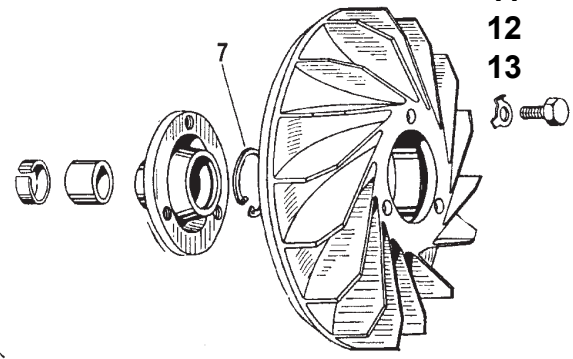

VERGASER GTR/SPRINT/TS/RALLY/GT/GL

Informationen zu den Teilen findet Ihr unten den angegebenen Artikelnummern in unseren Katalogen und in unserem Online Shop.

ZÜNDUNG GTR/SPRINT/TS/RALLY/GT/GL

- 1 305016
- 2 305065
- 3 525231
- 4 515018, 515086
- 5 525232
- 6 245005, 245010
- 7 525213
- 8 305034, 305035, 305039
- 9 305047
- 10 305045, 305046
- 11 305045, 305046
- 12 305045, 305046
- 13 305038