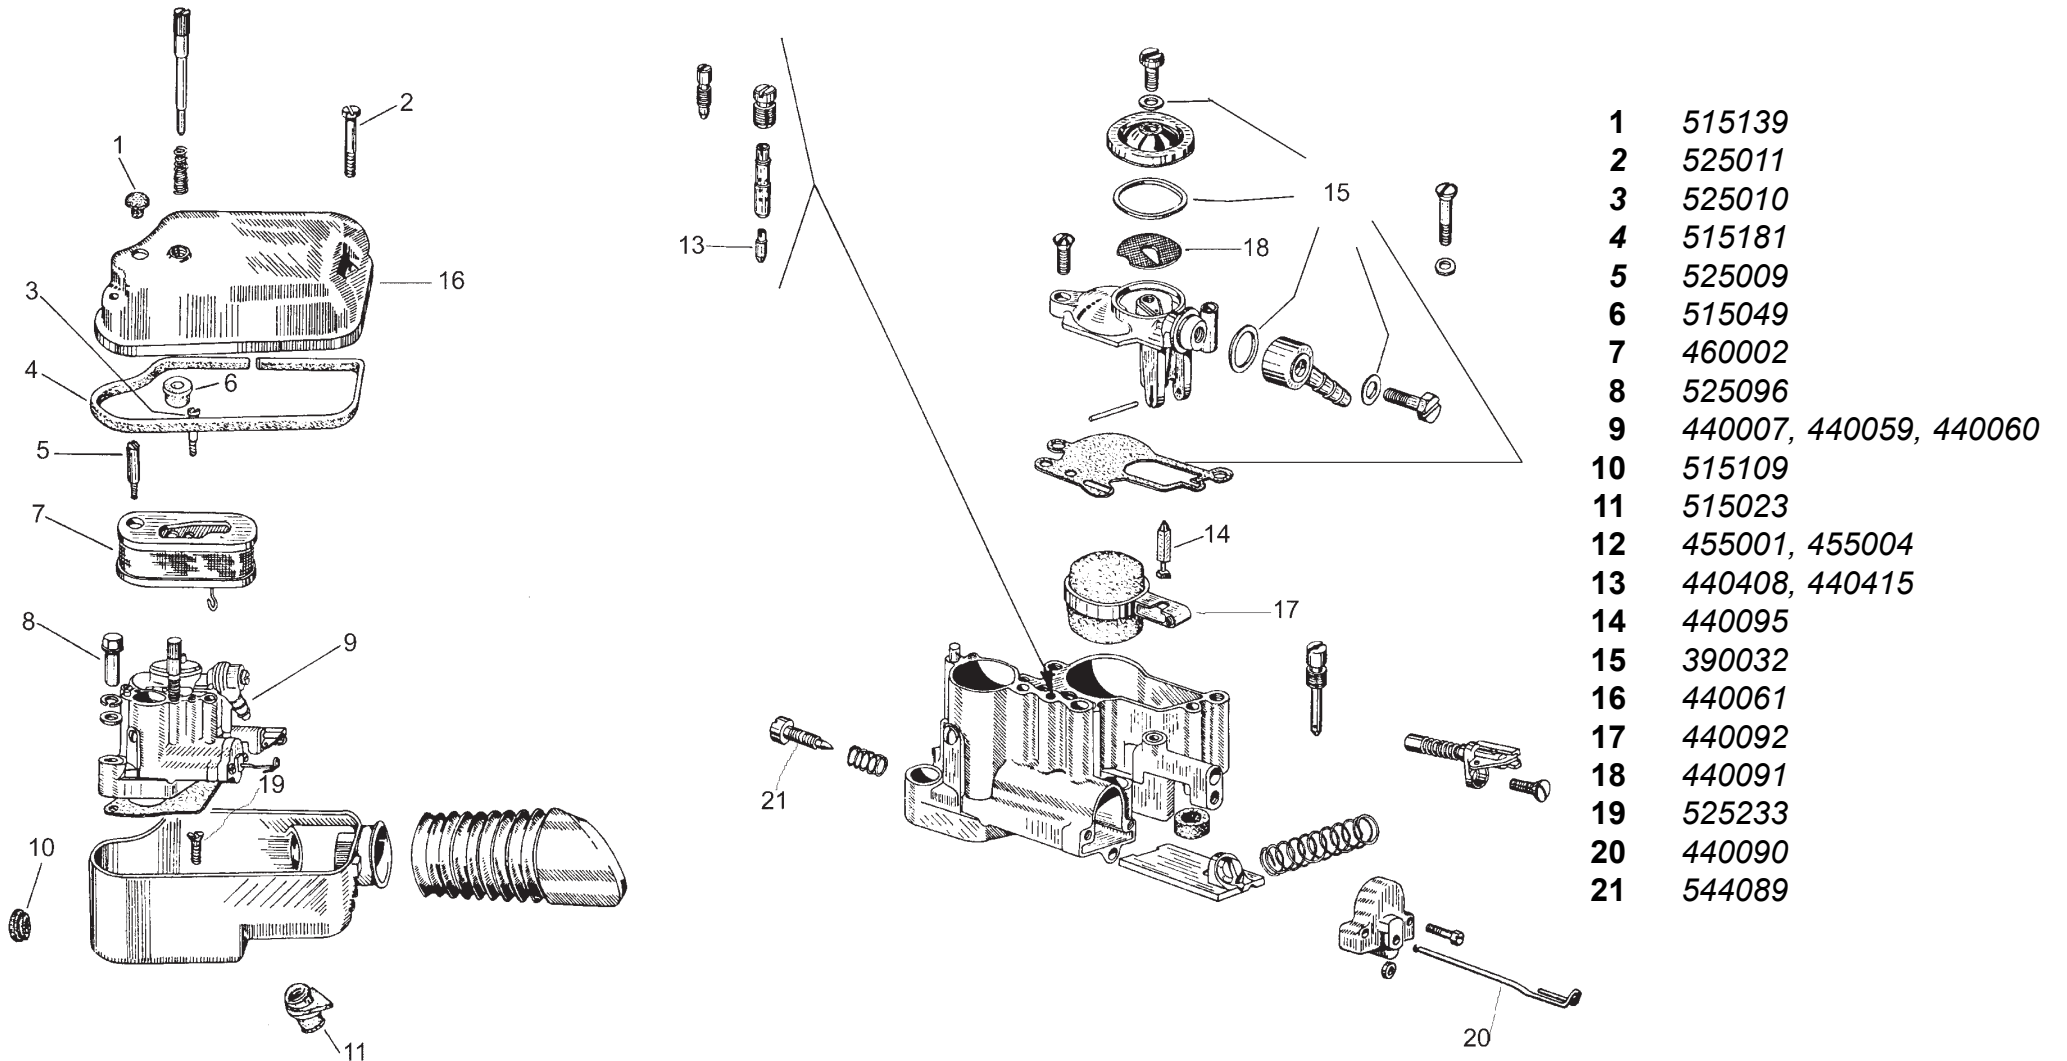

VERGASER GTR/SPRINT/TS/RALLY/GT/GL

Informationen zu den Teilen findet Ihr unten den angegebenen Artikelnummern in unseren Katalogen und in unserem Online Shop.