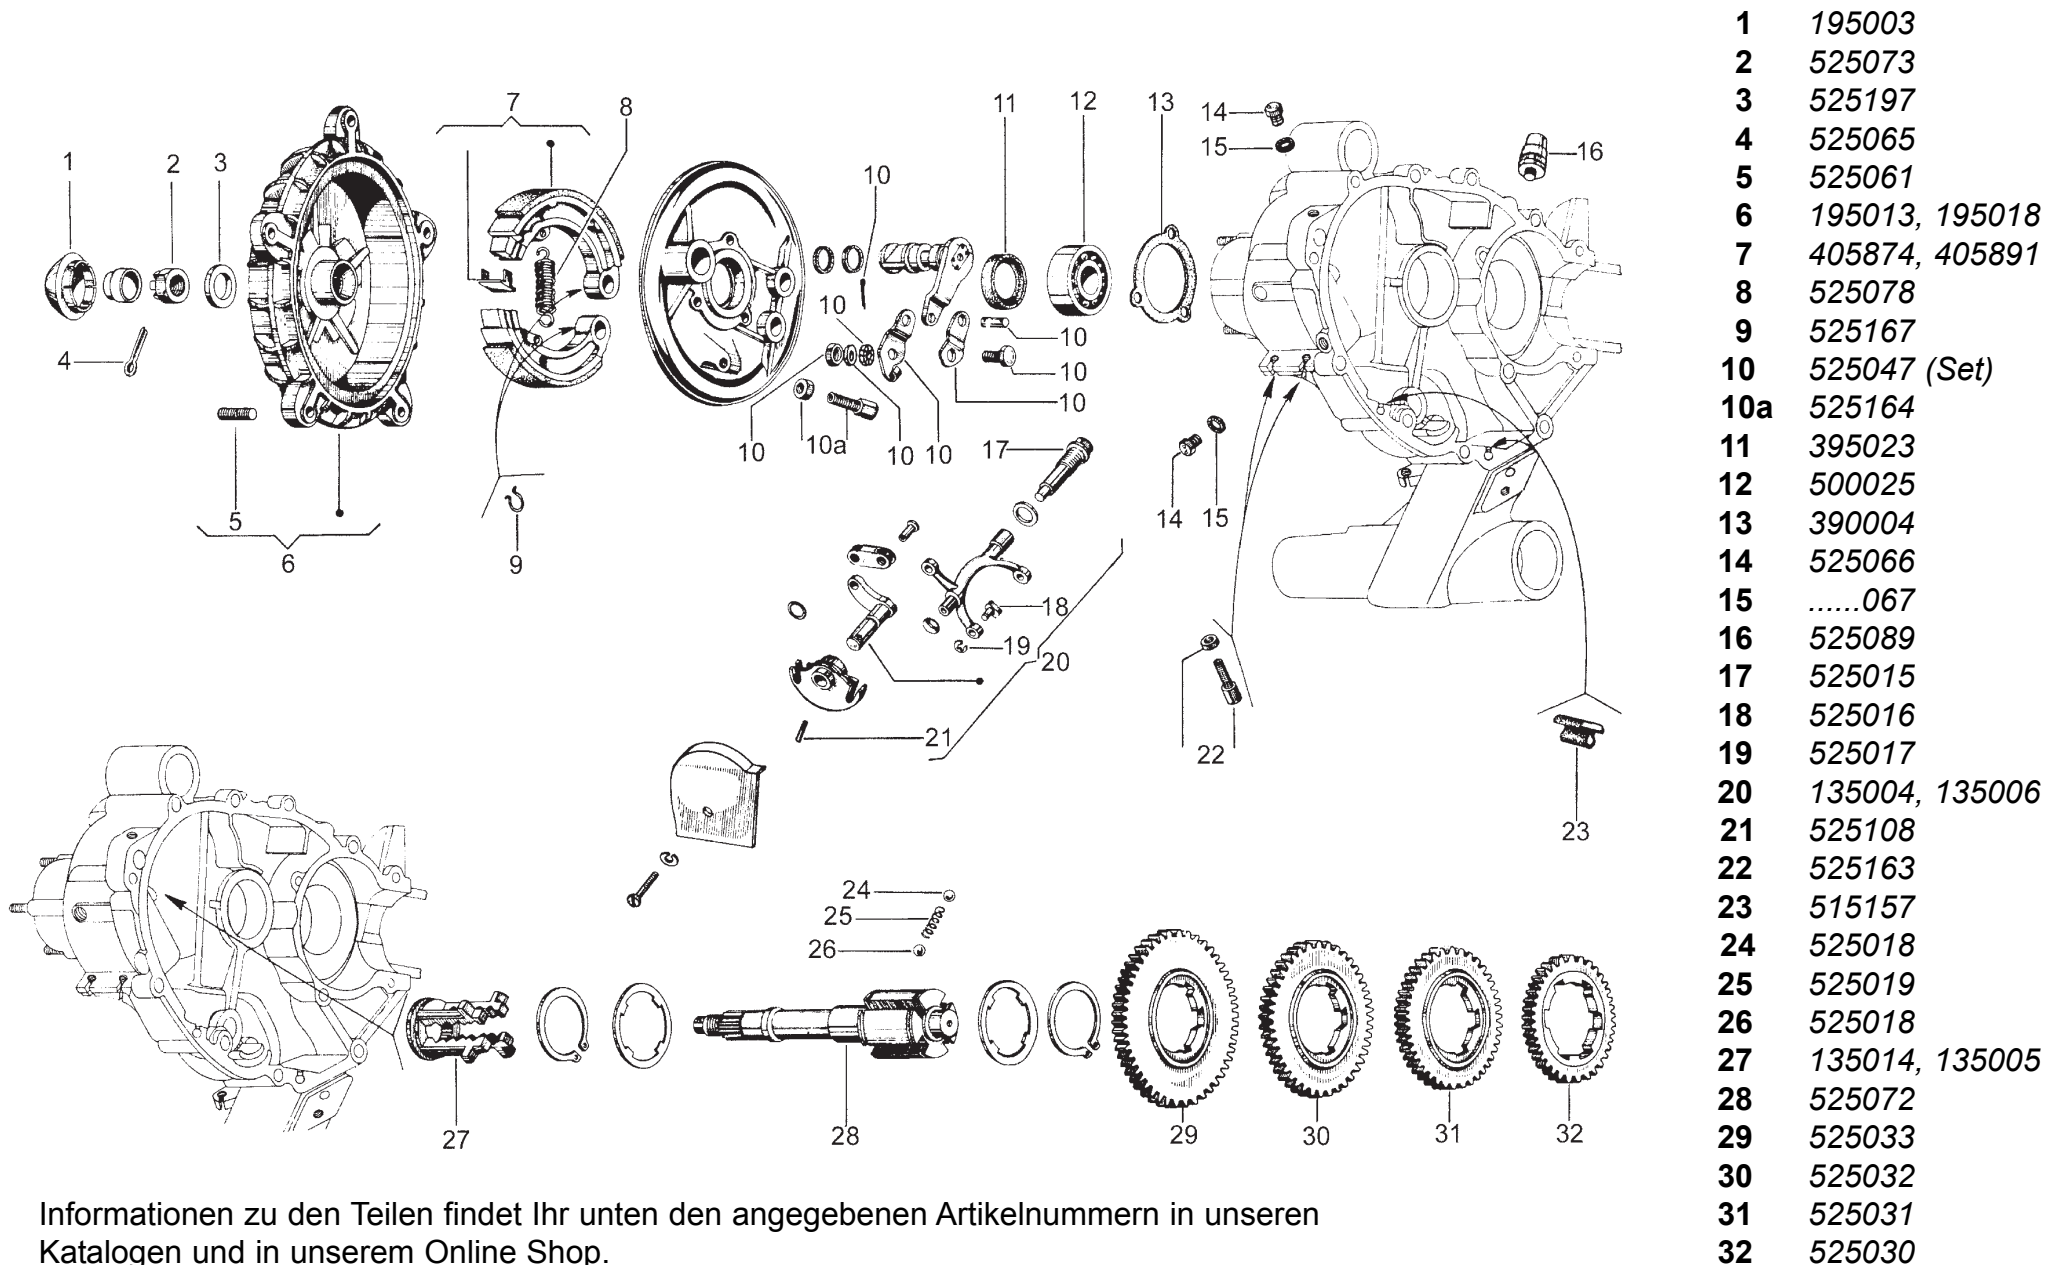

PIAGGIO HINTERRADNABE - SCHALTGETRIEBE

Informationen zu den Teilen findet Ihr unten den angegebenen Artikelnummern in unseren Katalogen und in unserem Online Shop.