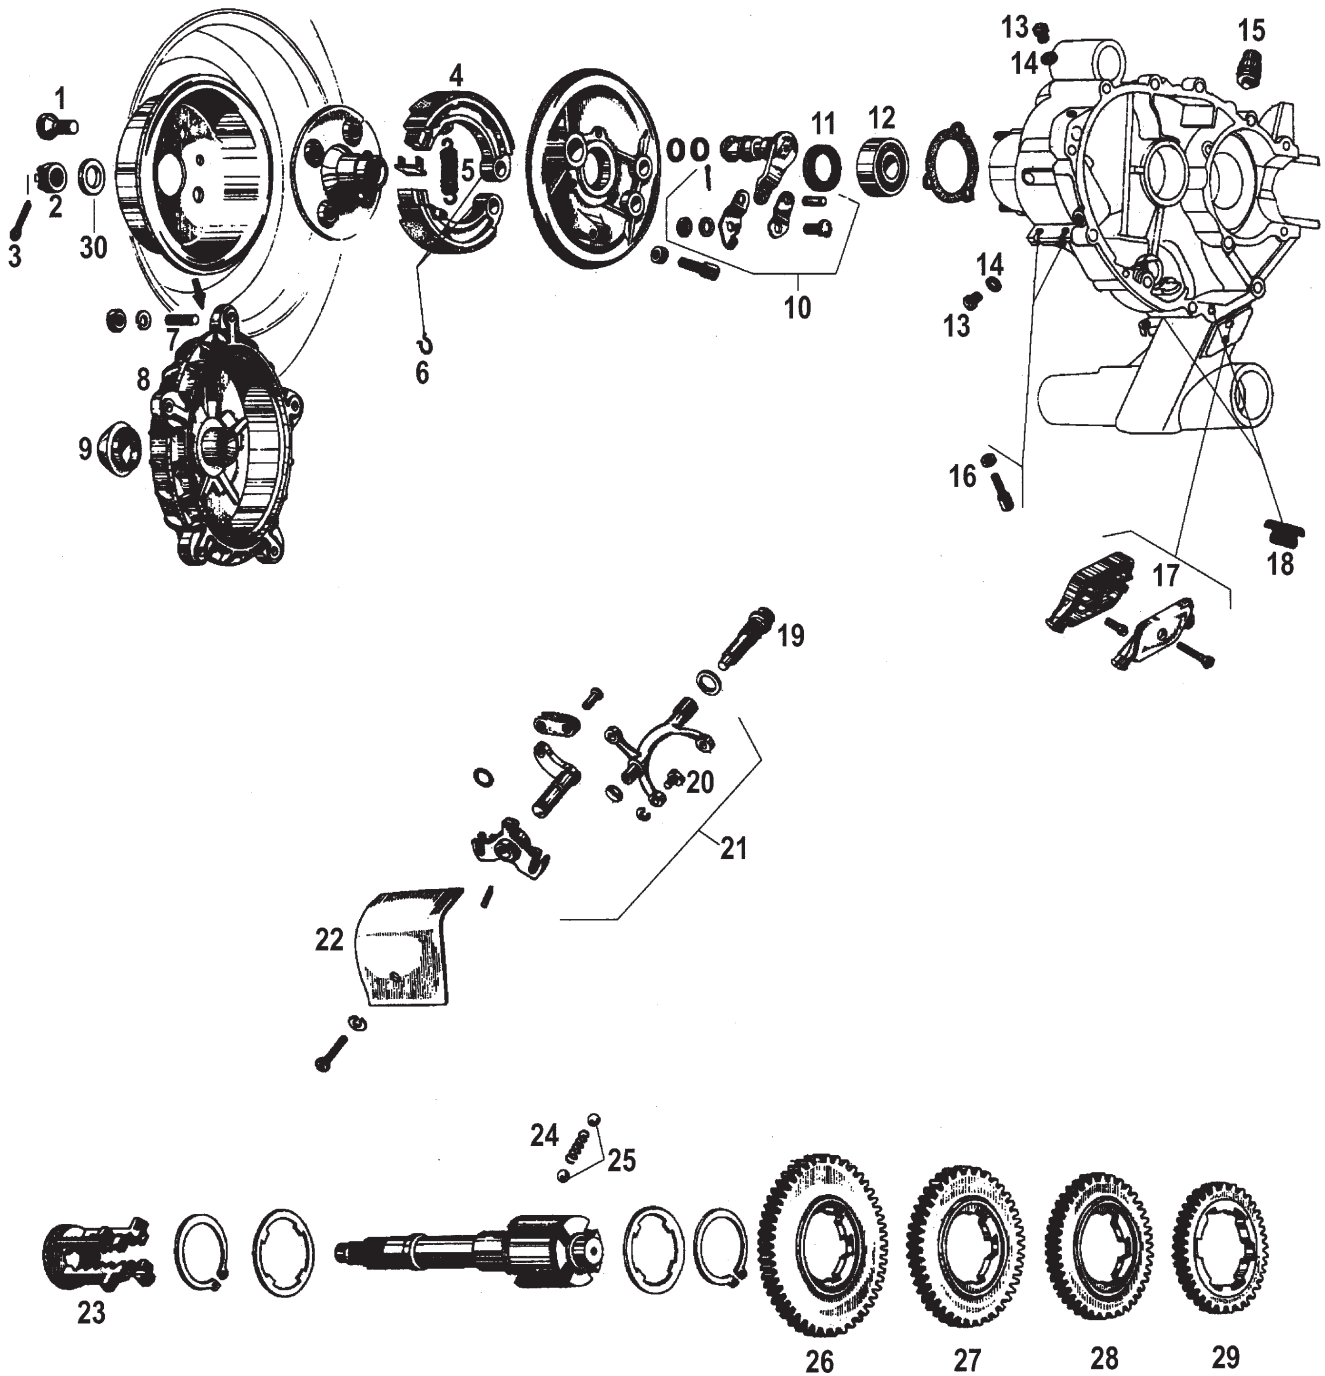

VESPA V50-125 - Getriebe/Bremse hinten

1	185008	13	525066	24	525019
2	525073	14	525067	25	525018
3	525065	15	525089	26	525030
4	405885	16	525163	27	525031
5	525078	17	305031	28	525032
6	525167	18	515157	29	525033
7	525061	19	525015	30	525197
8	195018	20	525016		
9	195003	21	135004		
10	500047	22	135007		
11	395029	23	135005, 135014,		
12	500015		135015		

Informationen zu den Teilen findet
Ihr unten den angegebenen
Artikelnummern in unseren
Katalogen und in unserem Online
Shop.