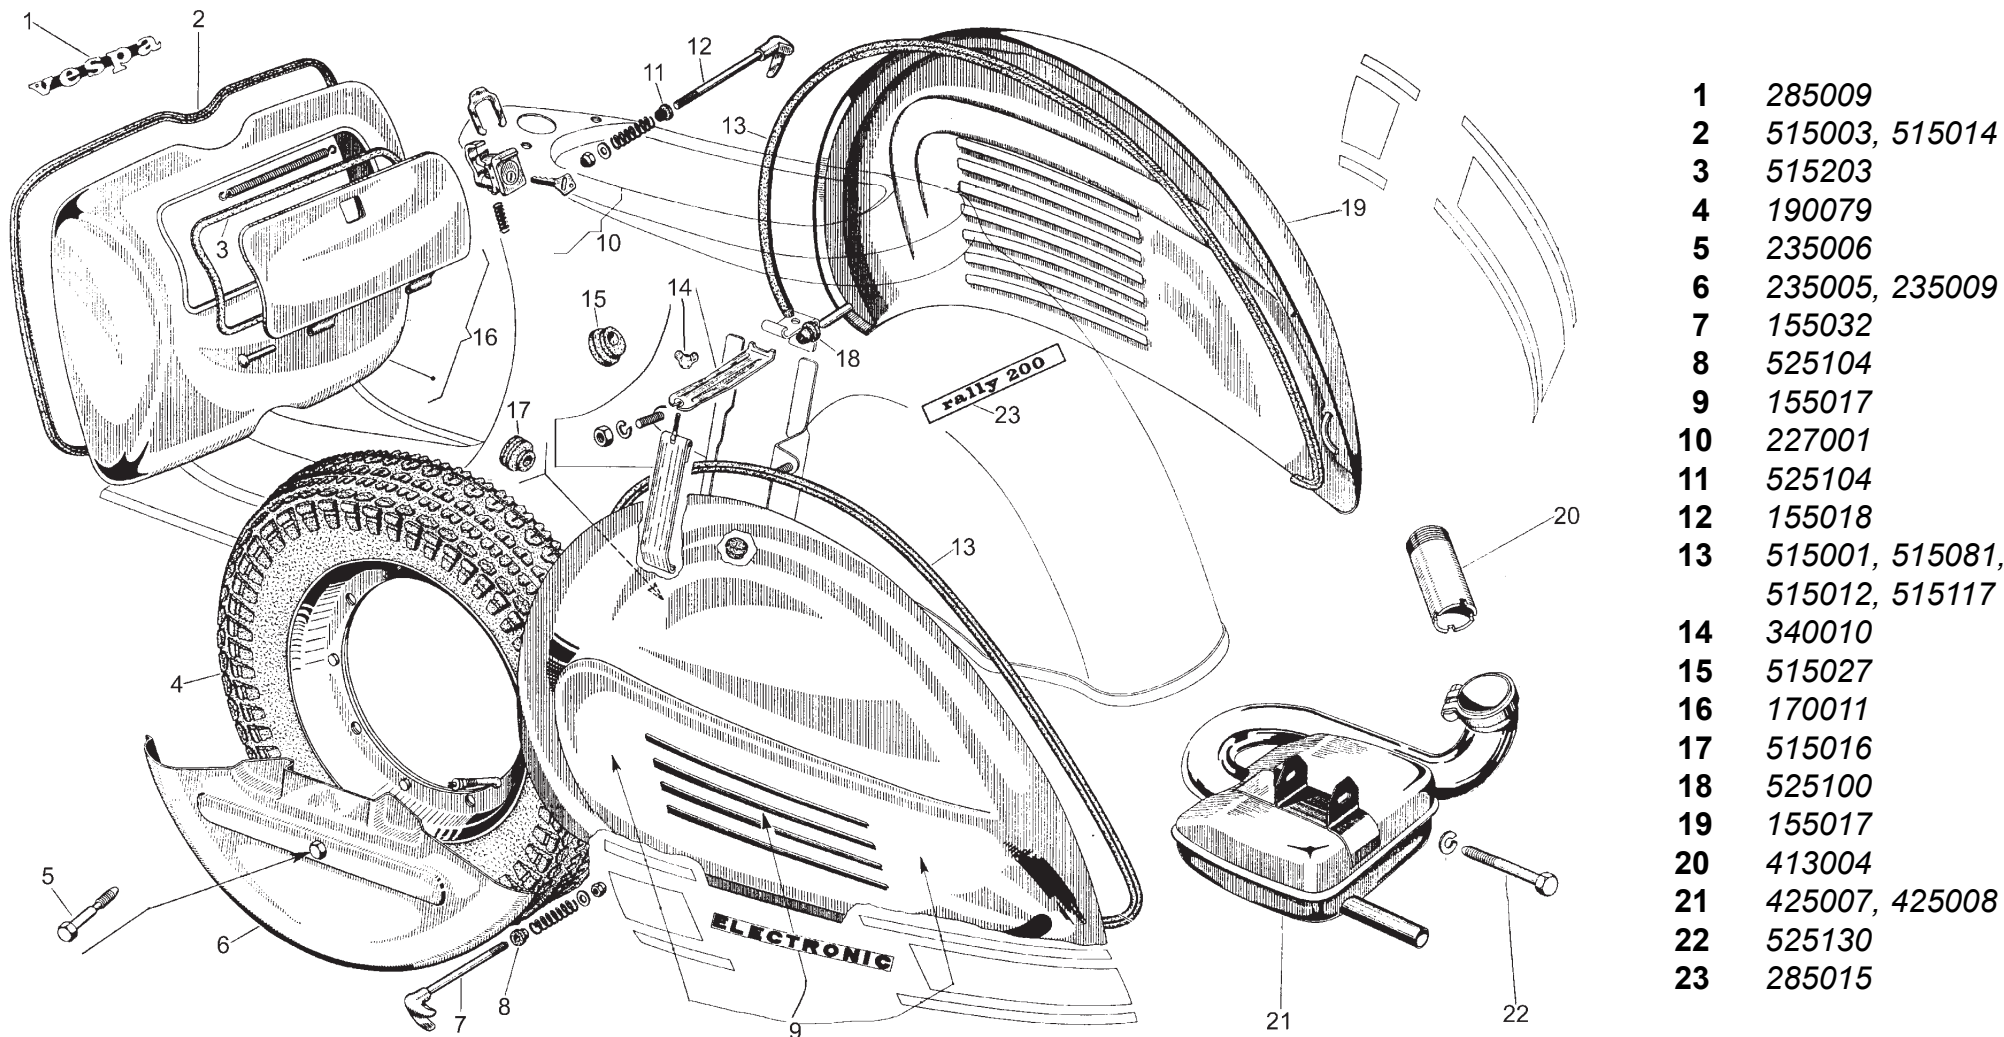

ANBAUTEILE-GEPÄCKFACH-AUSPUFF GTR/SPRINT/TS/RALLY/GT/GL

1	285009
2	515003, 515014
3	515203
4	190079
5	235006
6	235005, 235009
7	155032
8	525104
9	155017
10	227001
11	525104
12	155018
13	515001, 515081, 515012, 515117
14	340010
15	515027
16	170011
17	515016
18	525100
19	155017
20	413004
21	425007, 425008
22	525130
23	285015

Informationen zu den Teilen findet Ihr unten den angegebenen Artikelnummern in unseren Katalogen und in unserem Online Shop.