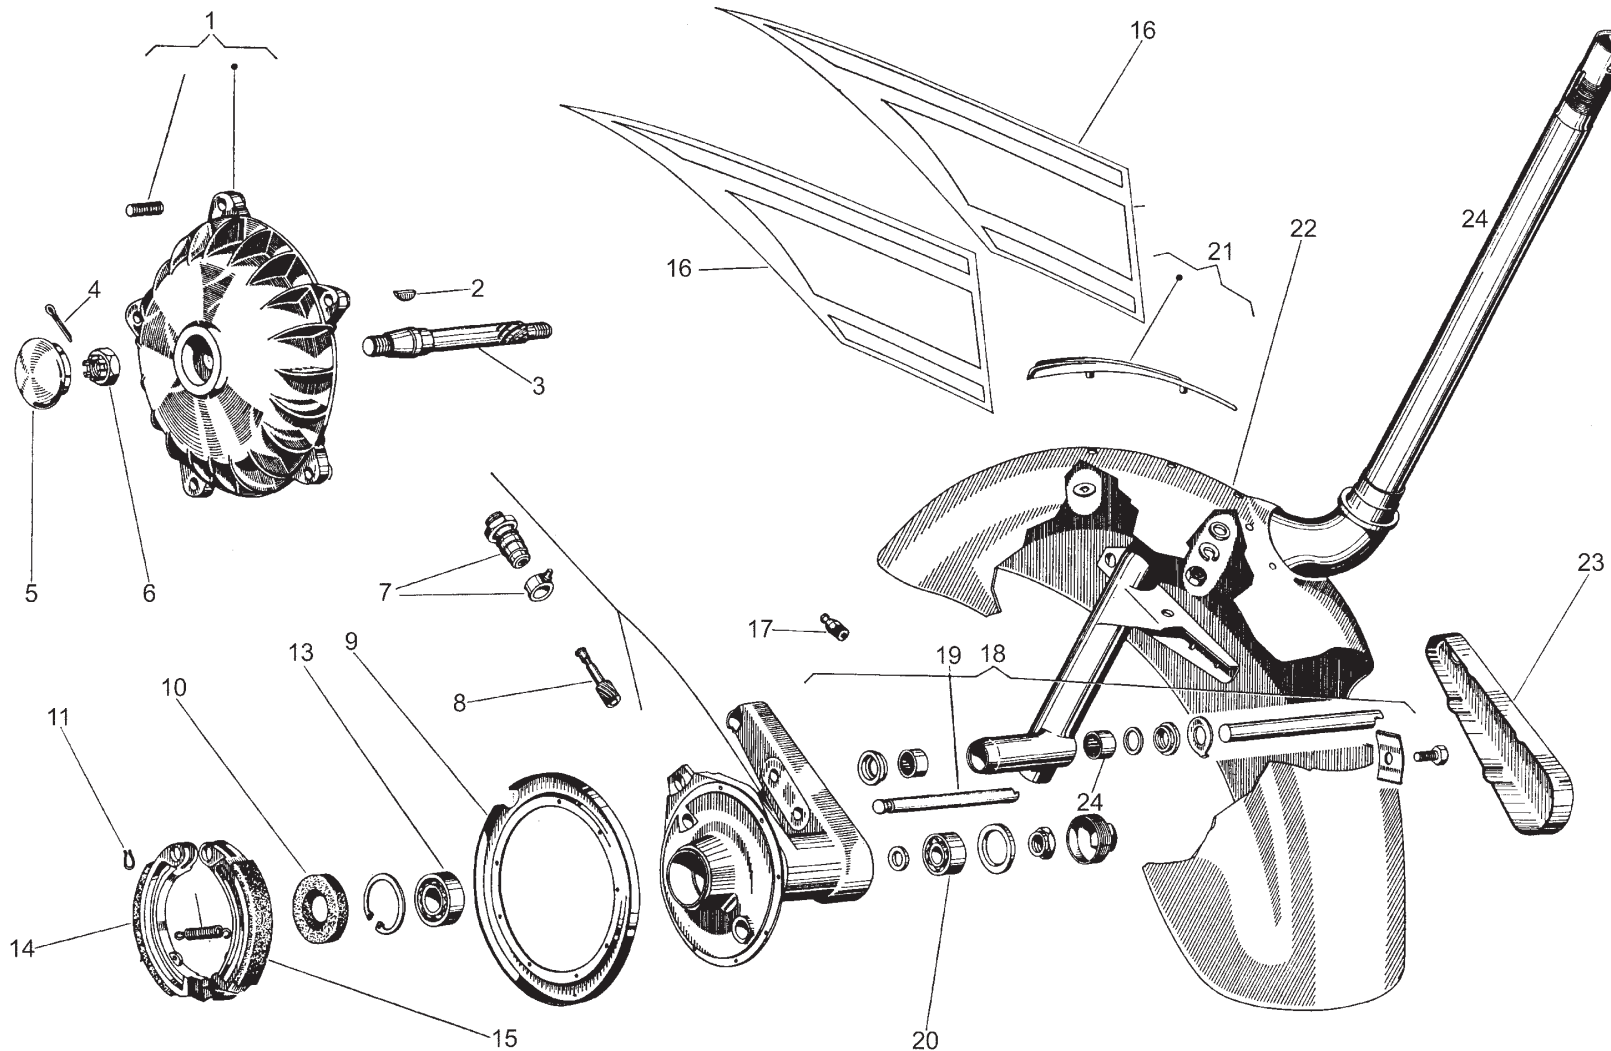

GABEL VORNE GTR/SPRINT/TS/RALLY/GT/GL

1	525061
2	525153
3	197015, 197016
4	525065
5	195003
6	525073
7	385040
8	385010
9	197025
10	395025
11	525167
12	525078
13	500059
14	405869
15	405869
16	155017
17	525182
18	197012
19	500020
20	500023
21	150005
22	150007
23	240009, 240005, 240012, 240013, 240014
24	197006

Informationen zu den Teilen findet Ihr unten den angegebenen Artikelnummern in unseren Katalogen und in unserem Online Shop.