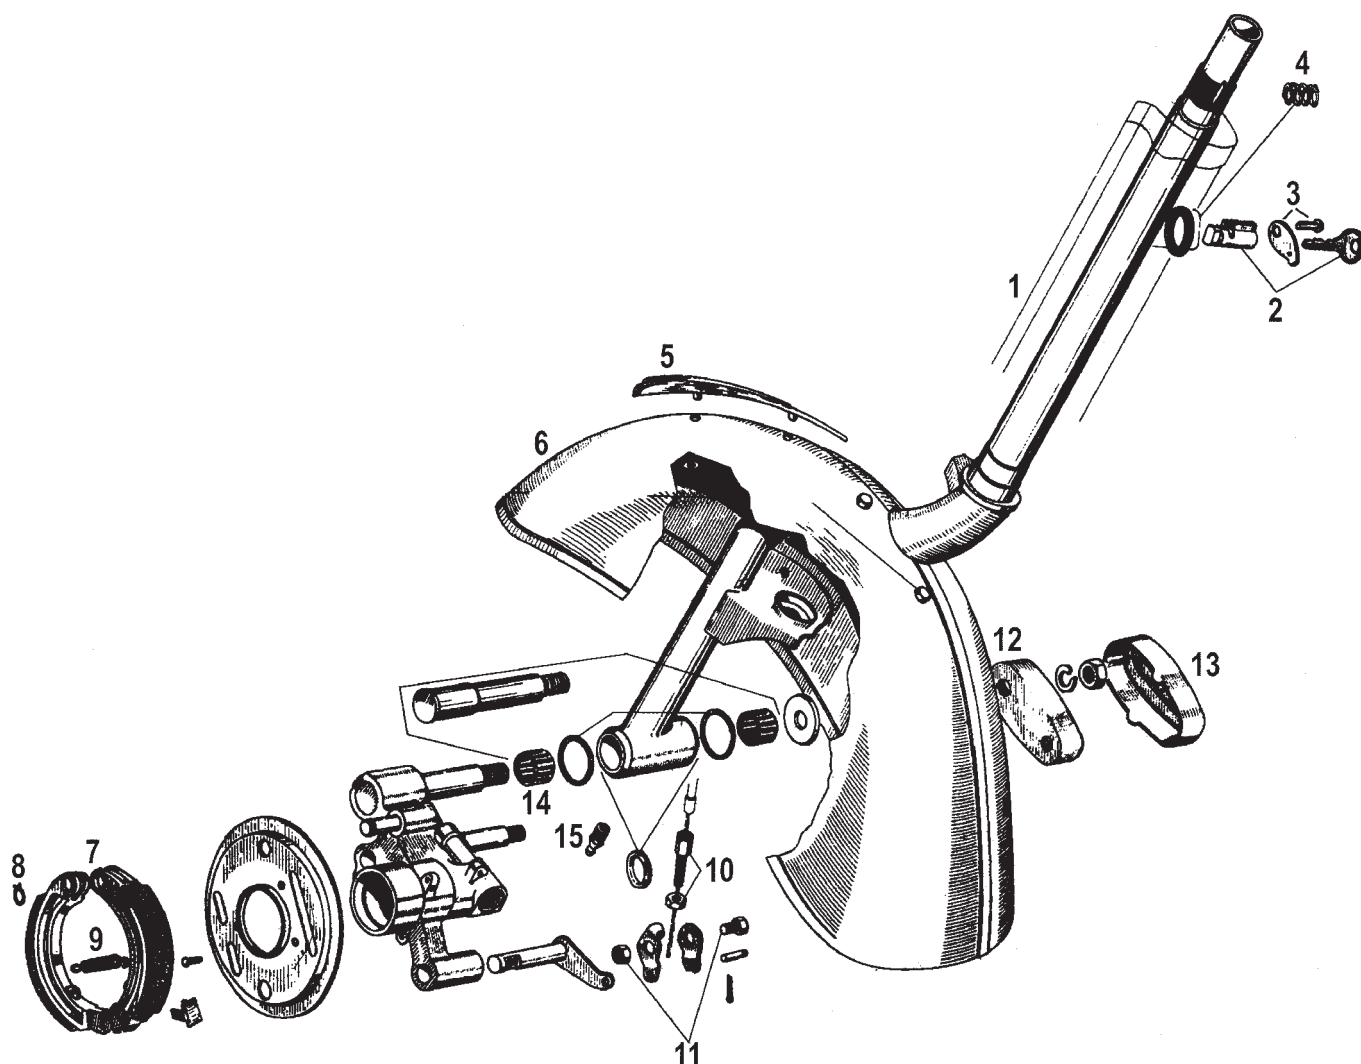

VESPA V50-125 - Lenksäule/Bremse vorn

1	197001	9	525077
2	227004, 227005	10	525163
3	525059	11	525048
4	227098	12	240010
5	150025	13	240002, 240003,
6	150003		240007
7	405890	14	500020
8	525167	15	525182